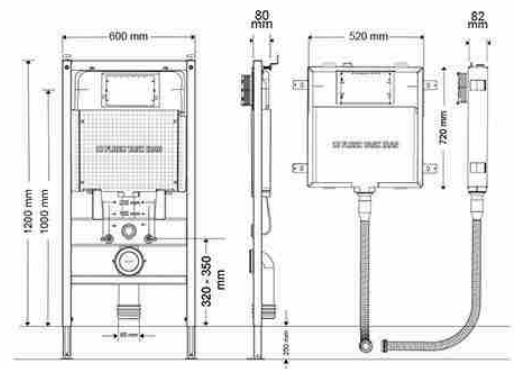

Concealed Systems

لیست قیمت فلاش تانک های توکار (والهنگ)

نام محصول	ابعاد (mm)	قیمت (ریال)	تصویر محصول
اسمارت اسپیس فلاش تانک توکار وال هنگ بدون کلید	۱۱۳×۵۰۰×۸۰	۶۷,۶۰۰,۰۰۰	

نام محصول	ابعاد (mm)	قیمت (ریال)	تصویر محصول
اینفینیتی فلاش تانک توکار وال هنگ بدون کلید	۱۲۰۰×۶۰۰×۸۰	۶۵,۷۰۰,۰۰۰	

نام محصول	ابعاد (mm)	قیمت (ریال)	تصویر محصول
چشمی (تاچلس) فلاش تانک توکار وال هنگ با پک کامل کلید	۱۲۰۰×۶۰۰×۸۰	۱۲۸,۲۲۰,۰۰۰	

Concealed Systems

لیست قیمت فلاش تانک های توکار (کلاسیک - مخصوص سرویس ایرانی)

نام محصول	ابعاد (mm)	قیمت (ریال)	تصویر محصول
اسمارت اسپیس فلاش تانک توکار کلاسیک (با نیم فریم گالوانیزه) بدون کلید	۶۸۰×۴۲۰×۸۲	۴۵,۸۸۰,۰۰۰	

نگاهی به اکسسوری

شامپو باکس Shampoo Box

نقشه فنی

تصویر محصول	قیمت (ریال)	تعداد در کارتن	ابعاد (mm)	نام محصول
	۵,۱۹۰,۰۰۰	۶	۷۳۷×۱۹۰×۱۲۴	شامپو باکس

Flush Plates

لیست قیمت کلیدهای تخلیه توکار

Model Overview

نگاهی به کلیدهای تخلیه توکار