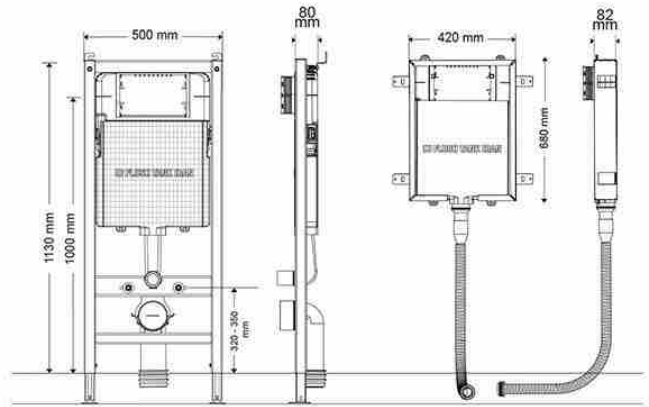

Model Overview

نگاهی به فلاش تانک های توکار

مدل اسمارت اسپیس (والهنگ و کلاسیک) SMART SPACE

نقشه فنی

مدل اینفینیتی (والهنگ و کلاسیک) INFINITY

نقشه فنی