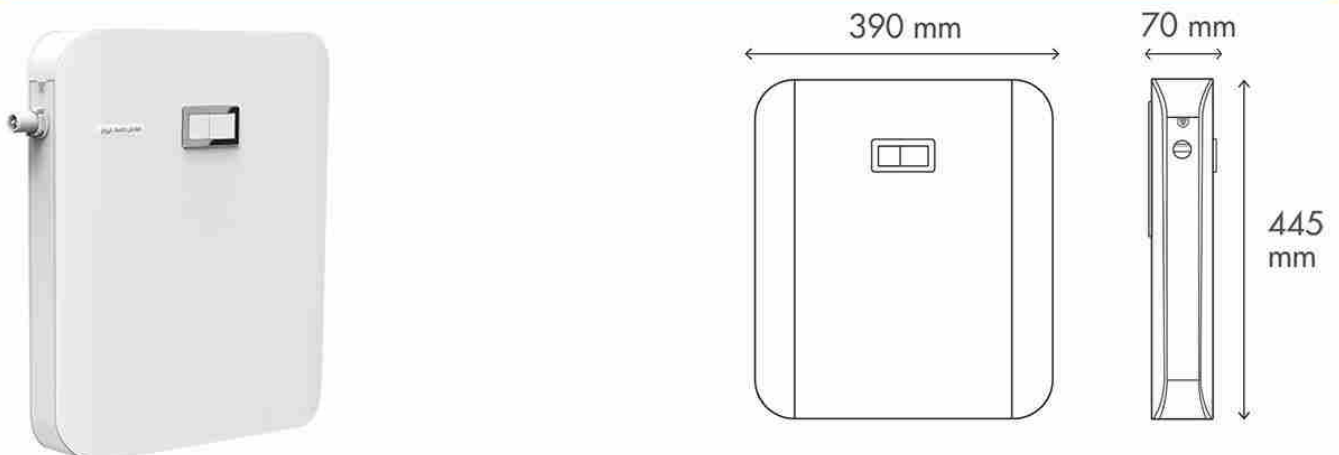

نگاهی به فلاش تانک های روکار

مدل اولترا اسلیم Ultra Slim

نقشه فنی

مدل اپال Opal

نقشه فنی

Flush Cisterns

لیست قیمت فلاش تانک های روکار

نام محصول	ابعاد (mm)	تعداد در کارتن	قیمت (ریال)	تصویر محصول
فلاش تانک روکار ساحل دکمه ای-اهرمی	۴۳۰×۲۸۰×۱۶۰	-	۷,۸۵۰,۰۰۰	
توضیحات				
نام محصول	ابعاد (mm)	تعداد در کارتن	قیمت (ریال)	تصویر محصول
فلاش تانک روکار ساحل اهرمی	۴۳۰×۲۸۰×۱۶۰	-	۷,۴۷۰,۰۰۰	
توضیحات				
نام محصول	ابعاد (mm)	تعداد در کارتن	قیمت (ریال)	تصویر محصول
فلاش تانک روکار اکو دکمه ای-اهرمی	۴۴۰×۲۸۰×۱۵۵	-	۸,۴۰۰,۰۰۰	
توضیحات				
نام محصول	ابعاد (mm)	تعداد در کارتن	قیمت (ریال)	تصویر محصول
فلاش تانک روکار پارس اهرمی	۵۰۰×۳۰۰×۱۸۰	-	۱۰,۶۸۰,۰۰۰	
توضیحات				
نام محصول	ابعاد (mm)	تعداد در کارتن	قیمت (ریال)	تصویر محصول
فلاش تانک روکار رویال دکمه ای (دو زمانه)	۵۰۰×۳۰۰×۱۸۰	-	۱۱,۳۸۰,۰۰۰	
توضیحات				