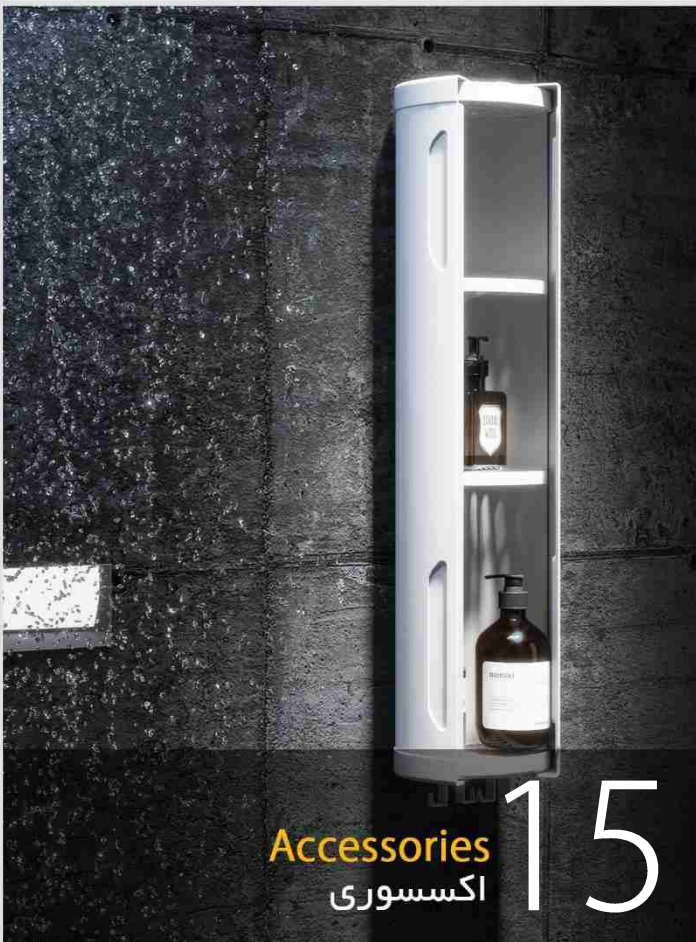

FLUSH TANK IRAN

SINCE 1981

PRICE LIST

لیست قیمت محصولات فلاش تانک ایران

اردیبهشت

۱۴۰۳

Concealed Systems 04
فلاش تانک های توکار

XTERNAL Flush Systems 01
فلاش تانک توکار - روکار
مدل اکسترنال