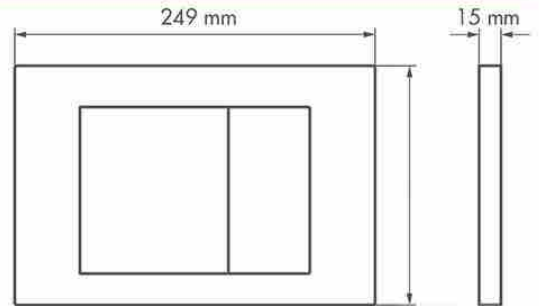

Model Overview

نگاهی به کلیدهای تخلیه توکار

Rectangular سری چهارگوش

نقشه فنی