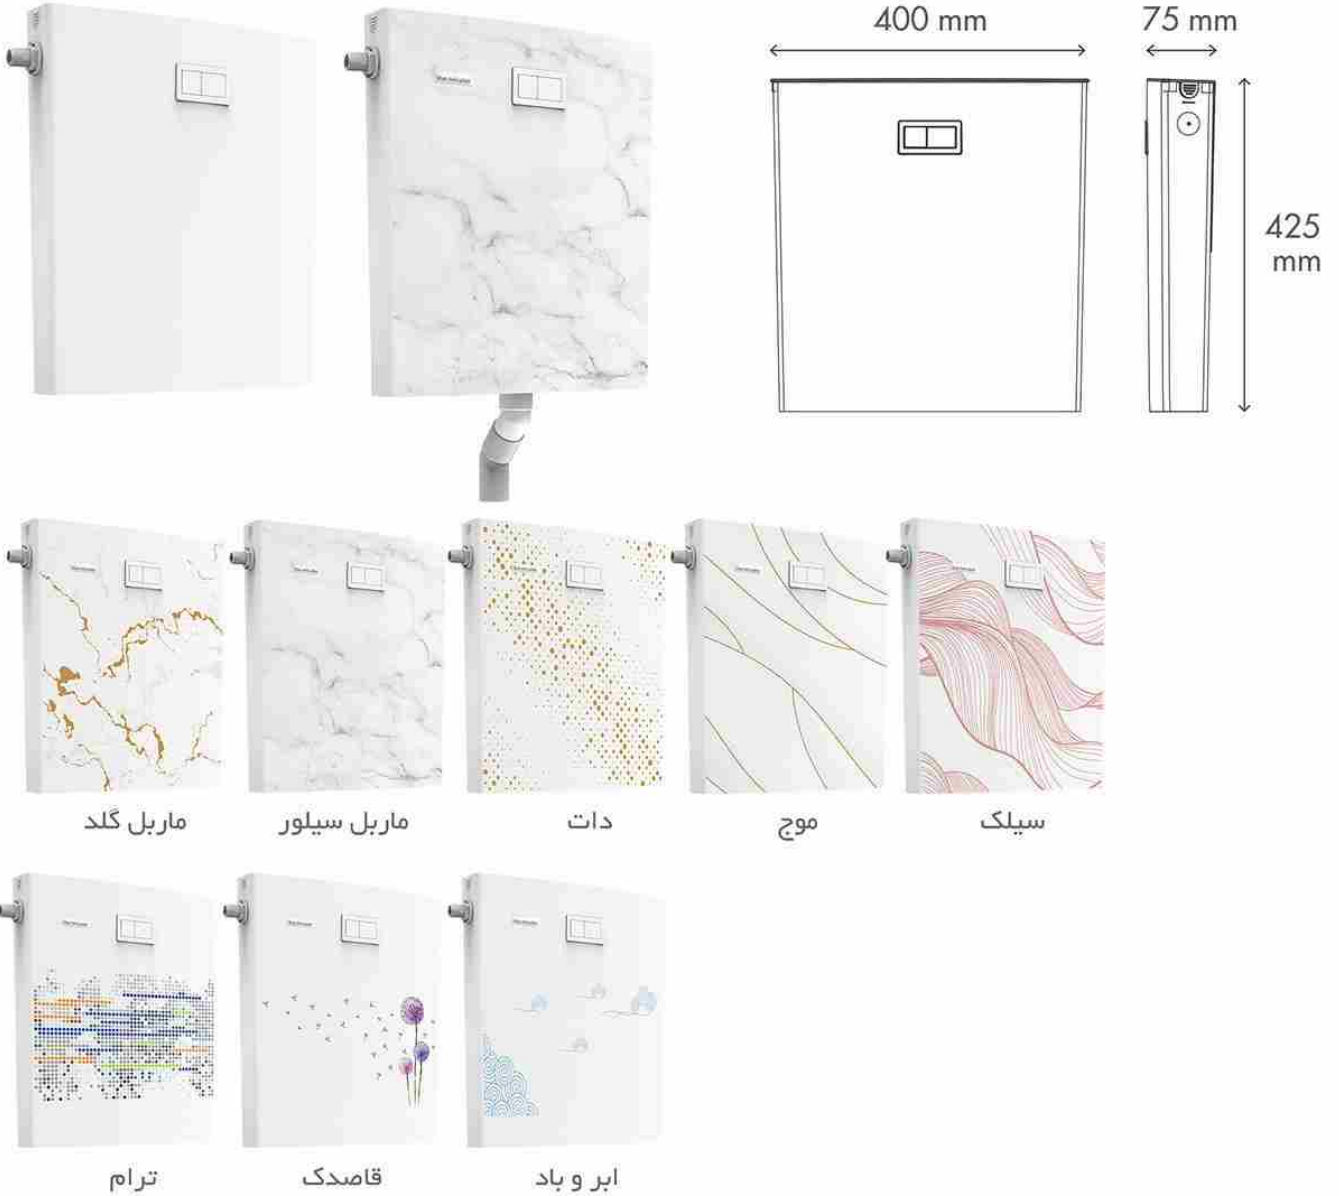

Model Overview

نگاهی به فلاش تانک های روکار

مدل اولترا اسلیم Ultra Slim

نقشه فنی