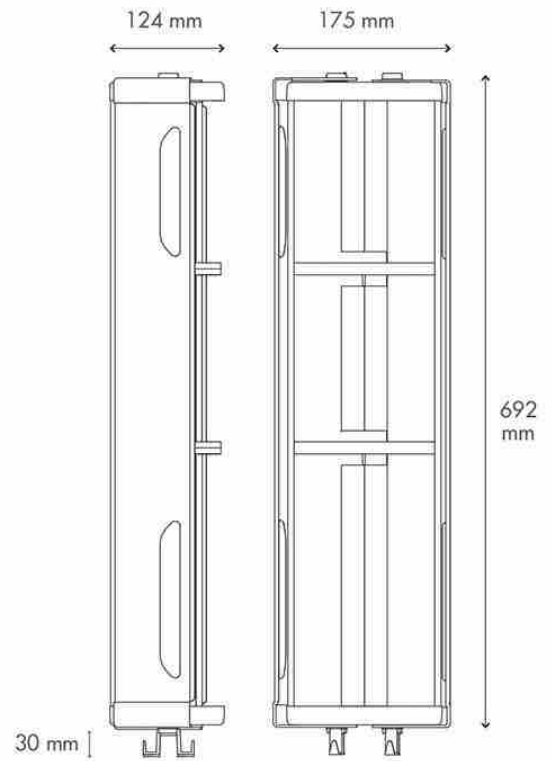

Flush Cisterns

لیست قیمت فلاش تانک های روکار

نام محصول	ابعاد (mm)	تعداد در کارتن	قیمت (ریال)	تصویر محصول
فلاش تانک روکار اپال لوکس	۴۴۵×۳۹۰×۷۰	-	۱۴,۰۰۰,۰۰۰	

توضیحات

Accessories

لیست قیمت اکسسوری

Model Overview

نگاهی به اکسسوری

شامپو باکس Shampoo Box

نقشه فنی

تصویر محصول	قیمت (ریال)	تعداد در کارتن	ابعاد (mm)	نام محصول
	۵,۱۹۰,۰۰۰	۶	۷۳۷×۱۹۰×۱۲۴	شامپو باکس

Flush Plates

لیست قیمت کلیدهای تخلیه توکار

Model Overview

نگاهی به کلیدهای تخلیه توکار