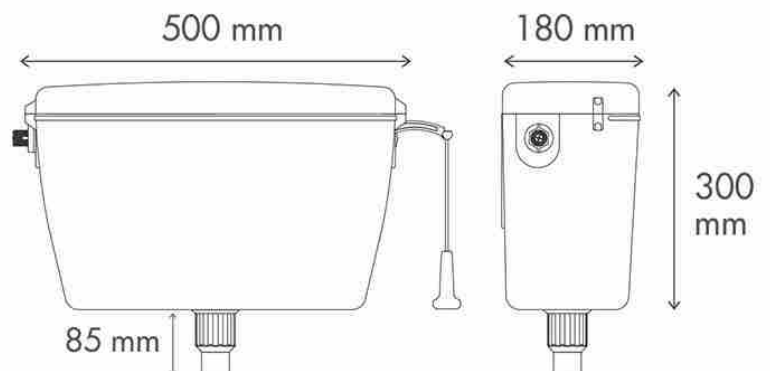

Model Overview

نگاهی به فلاش تانک های روکار

مدل ساحل Sahel

نقشه فنی

مدل لوتوس / اکو Lotus / Eco

نقشه فنی

مدل رویال / پارس Pars / Royal

نقشه فنی