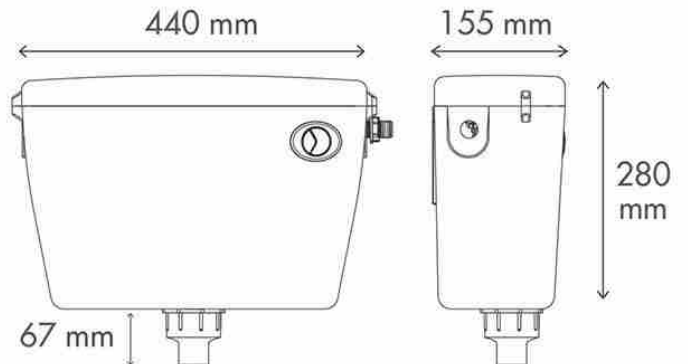

مدل رویال / پارس Pars / Royal

نقشه فنی