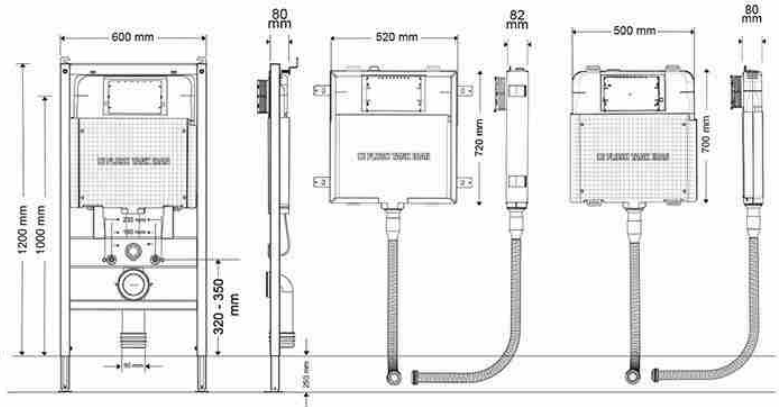

همراه با نیم فریم گالوانیزه

بدون نیم فریم گالوانیزه

مدل چشمی (تاچلس) (والهنگ و کلاسیک) TOUCHLESS

نقشه فنی