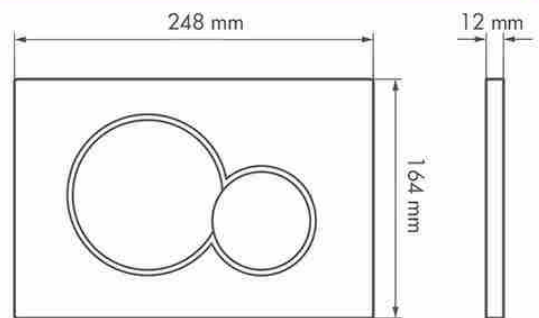

نگاهی به اکسسوری

شامپو باکس Shampoo Box

نقشه فنی

تصویر محصول	قیمت (ریال)	تعداد در کارتن	ابعاد (mm)	نام محصول
	۵,۱۹۰,۰۰۰	۶	۷۳۷×۱۹۰×۱۲۴	شامپو باکس

Flush Plates

لیست قیمت کلیدهای تخلیه توکار

Model Overview

نگاهی به کلیدهای تخلیه توکار

Rectangular سری چهارگوش

نقشه فنی

Circular سری گرد

نقشه فنی

Twin سری تویین

نقشه فنی

Prime سری پرایم

نقشه فنی

Flush Plates

لیست قیمت کلیدهای تخلیه توکار

نام محصول	ابعاد (mm)	تعداد در کارتن	قیمت (ریال)	تصویر محصول
کلید تخلیه توکار چهارگوش کروم آبکاری شده (۰۱)	۲۴۷×۱۶۴×۱۵	-	۵,۱۰۰,۰۰۰	
کلید تخلیه توکار چهارگوش نقره ای رنگ کاری شده مات (۰۲)	۲۴۷×۱۶۴×۱۵	-	۳,۹۰۰,۰۰۰	
کلید تخلیه توکار چهارگوش طلایی رنگ کاری شده (۰۳)	۲۴۷×۱۶۴×۱۵	-	۳,۹۰۰,۰۰۰	
کلید تخلیه توکار چهارگوش سفید یخچالی (۰۴)	۲۴۷×۱۶۴×۱۵	-	۳,۳۰۰,۰۰۰	
کلید تخلیه توکار چهارگوش مشکی رنگ کاری شده (۰۷)	۲۴۷×۱۶۴×۱۵	-	۳,۹۰۰,۰۰۰	
کلید تخلیه توکار چهارگوش طلایی آبکاری شده (۰۶)	۲۴۷×۱۶۴×۱۵	-	۷,۳۰۰,۰۰۰	

Flush Plates

لیست قیمت کلیدهای تخلیه توکار

نام محصول	ابعاد(mm)	تعداد در کارتن	قیمت (ریال)	تصویر محصول
کلید تخلیه توکار گرد روکش طبیعی چوب بلوط با رینگ کروم (۲۸)	۲۴۷×۱۶۴×۱۴	-	-	
کلید تخلیه توکار گرد روکش طبیعی چوب بلوط با رینگ طلایی (۲۹)	۲۴۷×۱۶۴×۱۴	-	-	
کلید تخلیه توکار گرد طوسی چکشی (۲۰۱)	۲۴۷×۱۶۴×۱۴	-	۹,۰۰۰,۰۰۰	