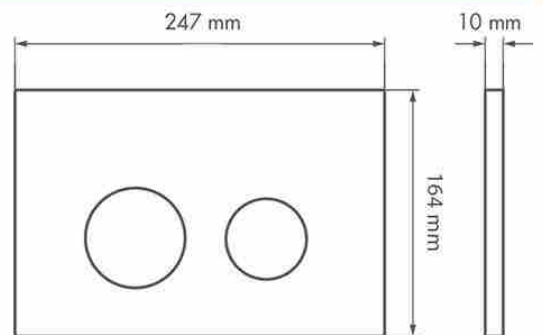

Circular سری گرد

نقشه فنی