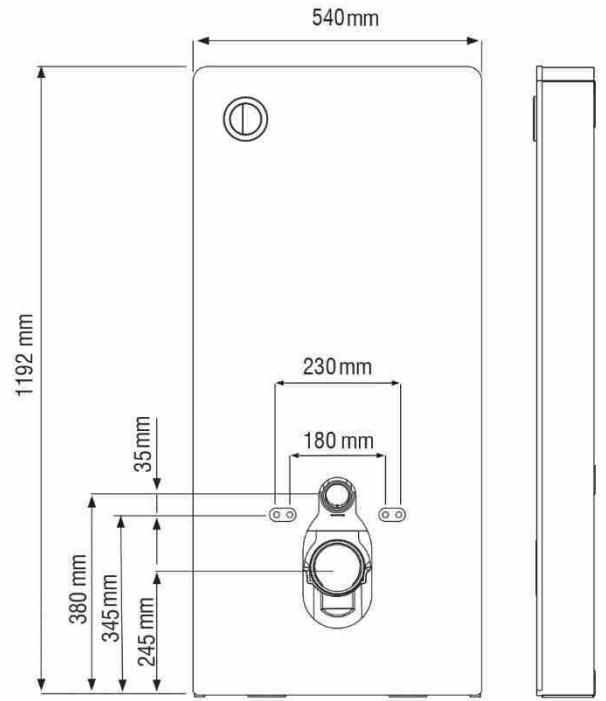

Model Overview

نگاهی به فلاش تانک توکار – روکار مدل اکسترنال

XTERNAL مدل اکسترنال (والهنگ و کلاسیک)

نقشه فنی