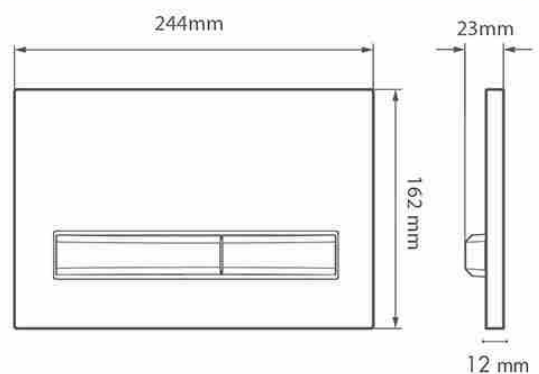

نگاهی به اکسسوری

شامپو باکس Shampoo Box

نقشه فنی

تصویر محصول	قیمت (ریال)	تعداد در کارتن	ابعاد (mm)	نام محصول
	۵,۱۹۰,۰۰۰	۶	۷۳۷×۱۹۰×۱۲۴	شامپو باکس

Flush Plates

لیست قیمت کلیدهای تخلیه توکار

Model Overview

نگاهی به کلیدهای تخلیه توکار

Rectangular سری چهارگوش

نقشه فنی

Circular سری گرد

نقشه فنی

Twin سری تویین

نقشه فنی

Prime سری پرایم

نقشه فنی