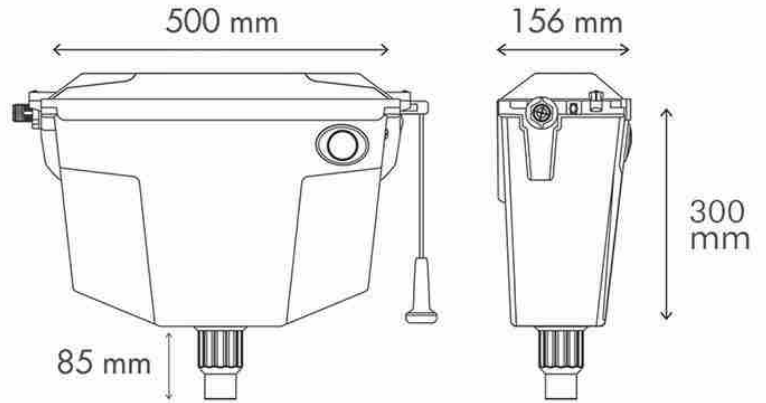

Model Overview

نگاهی به فلاش تانک های روکار

مدل ساحل Sahel

نقشه فنی

مدل لوتوس / اکو Lotus / Eco

نقشه فنی