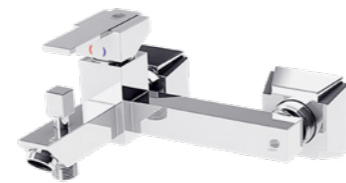

نایس
Nice Series

Kitchen Mixer
RA3002
ظرفشویی

Single Hole Basin Mixer
RA2029
روشویی

Bath Mixer
RA2031
دوش

Wall Shower Mixer
RA2030
آفتابه

توپاز کروم
Chrome Topaz Series

Kitchen Mixer
RA2114
ظرفشویی

Single Hole Basin Mixer
RA2115
روشویی