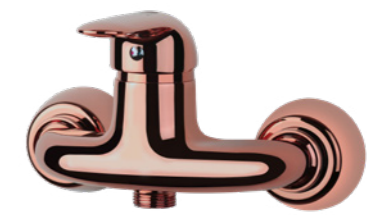

Bath Mixer
RA2068
دوش

Wall Shower Mixer
RA2069
آفتابه

عقیق رز گلد
Golden Rose Aghigh Series

Kitchen Mixer
RA2070
ظرفشویی

Single Hole Basin Mixer
RA2071
روشویی

Bath Mixer
RA2072
دوش

Wall Shower Mixer
RA2073
آفتابه