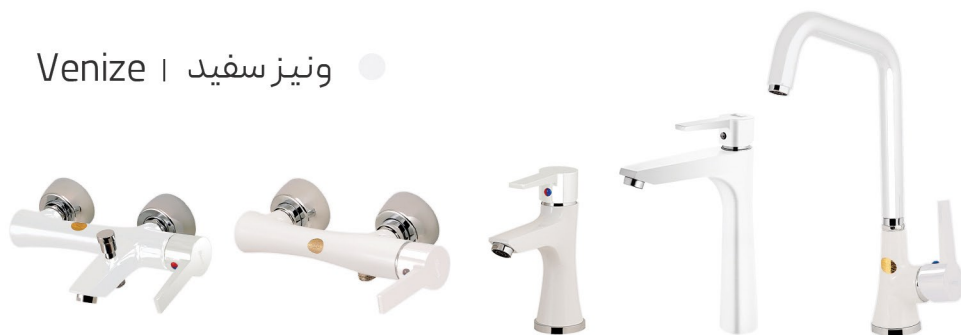

مینیا تور کروم | Miniator ●

دلتا کروم | Delta ●

MINIATOR

Shizer manufacturer of sanitary valves

● ونیز استیل مات | Venize ۱

● ونیز طلایی | Venize ۱

● ونیز سفید | Venize ۱

● ونیز کروم | Venize ۱