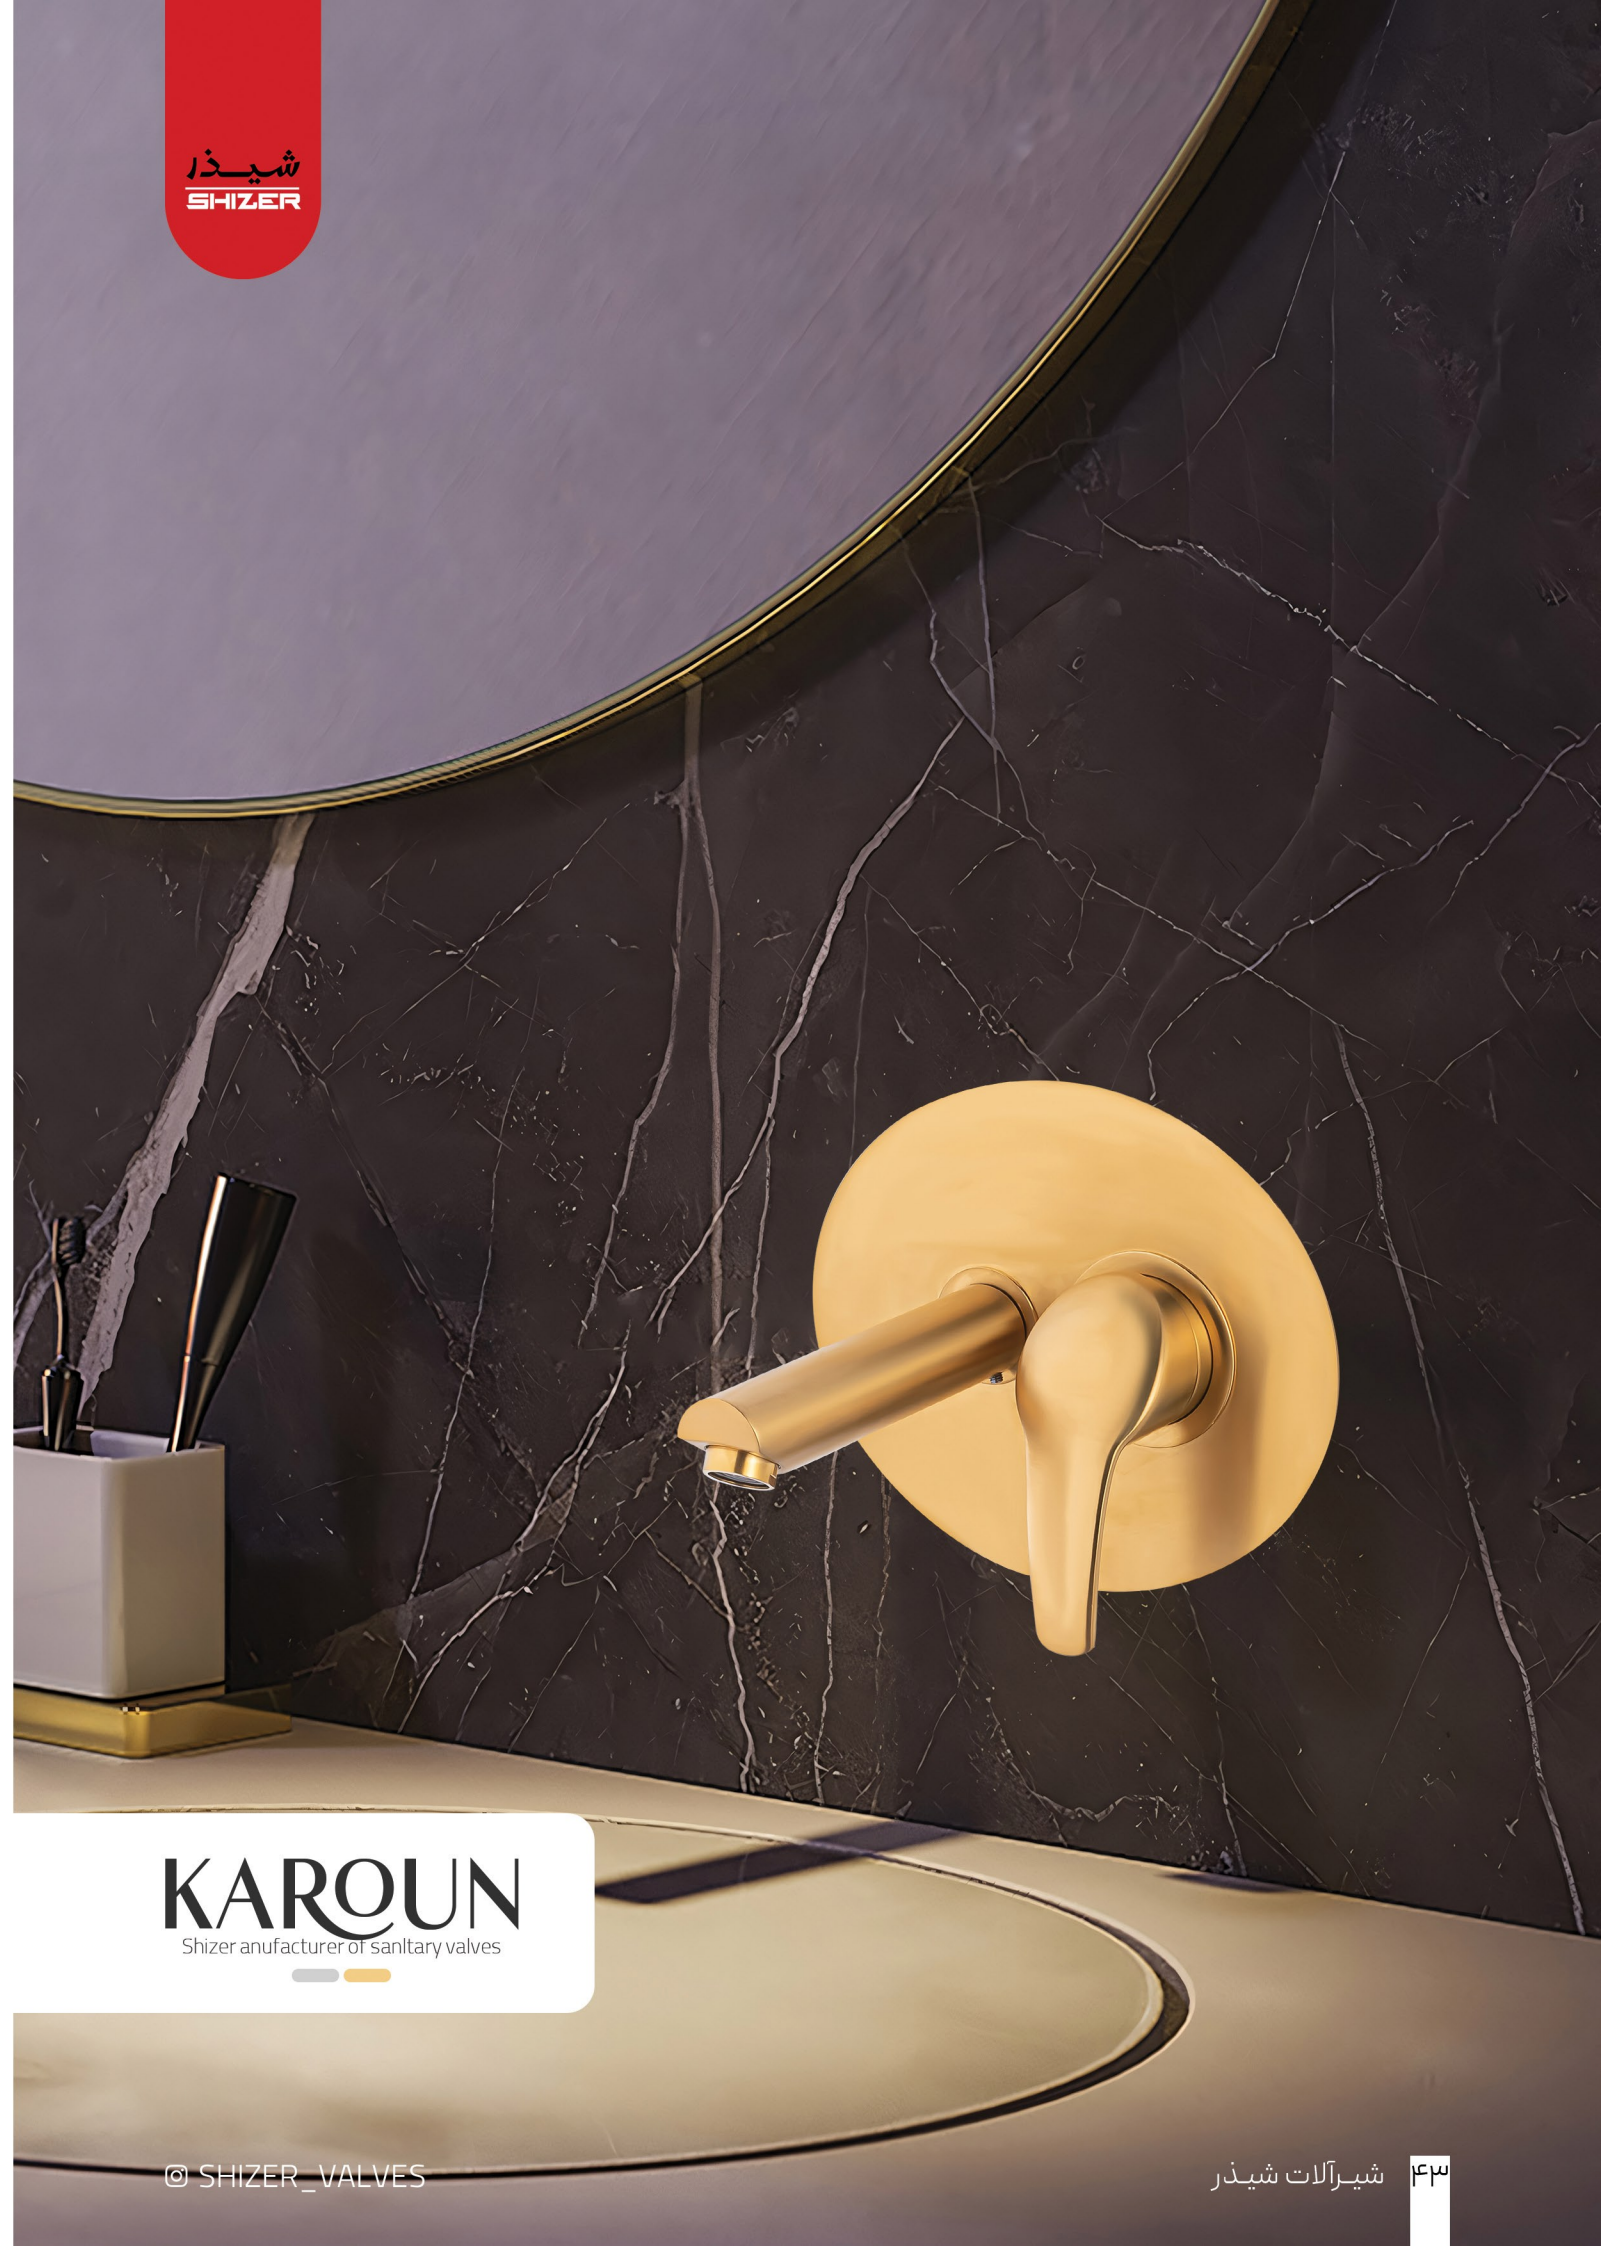

کارون طلا مات ۱ Karoun

دوش تیپ 1 (A)
سقفی (Box B)

دوش تیپ 4 (B)
دیواری (Box A)

روشویی لوکس
(Box B)

روشویی لوکس
(Box C)

توالت تیپ 1
(Box B)

توالت لوکس
(Box C)

KAROUN
Shizer manufacturer of sanitary valves