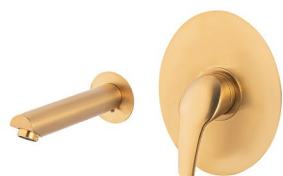

Flat | فلت کروم ●

دوش تیپ 1 (A)
سقفی (Box B)

دوش تیپ 4 (B)
دیواری (Box A)

روشویی لوکس
(Box B)

روشویی لوکس
(Box C)

توالت تیپ 1
(Box B)

توالت لوکس
(Box C)

FLAT
Shizer manufacturer of sanitary valves

کارون طلا مات ۱ Karoun

دوش تیپ 1 (A)
سقفی (Box B)

دوش تیپ 4 (B)
دیواری (Box A)

روشویی لوکس
(Box B)

روشویی لوکس
(Box C)

توالت تیپ 1
(Box B)

توالت لوکس
(Box C)

KAROUN
Shizer manufacturer of sanitary valves