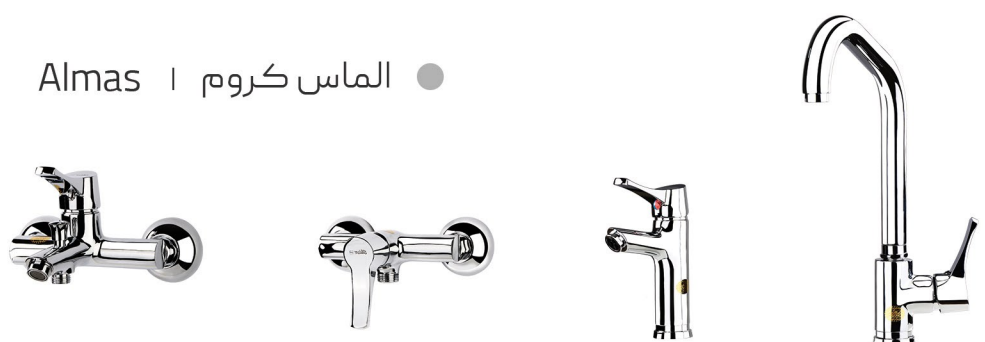

الماس كروم | Almas ●

ALMAS
Shizer manufacturer of sanitary valves