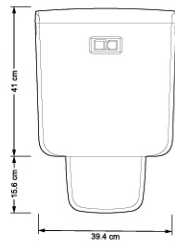

۲۰۰۰ - ۸۰۰۰ CC	S2030P	۳ عدد	۲۲,۰۰۰,۰۰۰	کاسپین پلاس سفید
۲۰۰۰ - ۸۰۰۰ CC	S2051P	۳ عدد	۲۶,۰۰۰,۰۰۰	کاسپین پلاس رنگی متالیک
۲۰۰۰ - ۸۰۰۰ CC	S2040P	۳ عدد	۲۴,۰۰۰,۰۰۰	کاسپین پلاس طرح دار
۲۰۰۰ - ۸۰۰۰ CC	S2042P	۳ عدد	۲۴,۷۰۰,۰۰۰	کاسپین پلاس نیلوفر طلایی
۲۰۰۰ - ۸۰۰۰ CC	S2044P	۳ عدد	۲۴,۷۰۰,۰۰۰	کاسپین پلاس خورشید
۲۰۰۰ - ۸۰۰۰ CC	S2045P	۳ عدد	۲۴,۹۰۰,۰۰۰	کاسپین پلاس ماربل
۲۰۰۰ - ۸۰۰۰ CC	SG2052P	۳ عدد	۲۶,۴۰۰,۰۰۰	کاسپین پلاس مشکی کلید طلایی
۲۰۰۰ - ۸۰۰۰ CC	S2053P	۳ عدد	۲۶,۴۰۰,۰۰۰	کاسپین پلاس مشکی کلید کروم