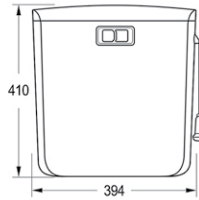

اطلاعات محصول قیمت (ریال) تعداد در کارتن کد محصول لیتر جزئیات

۲۰۰۰-۸۰۰۰ CC	S2030	۵ عدد	۱۵,۰۰۰,۰۰۰	کاسپین سفید
۲۰۰۰-۸۰۰۰ CC	S2051	۵ عدد	۱۹,۰۰۰,۰۰۰	کاسپین رنگی متالیک
۲۰۰۰-۸۰۰۰ CC	S2040	۵ عدد	۱۶,۵۰۰,۰۰۰	کاسپین طرح دار
۲۰۰۰-۸۰۰۰ CC	S2042	۵ عدد	۱۷,۵۰۰,۰۰۰	کاسپین نیلوفر طلایی
۲۰۰۰-۸۰۰۰ CC	S2044	۵ عدد	۱۷,۵۰۰,۰۰۰	کاسپین خورشید
۲۰۰۰-۸۰۰۰ CC	S2045	۵ عدد	۱۸,۰۰۰,۰۰۰	کاسپین ماربل
۲۰۰۰-۸۰۰۰ CC	SG2052	۵ عدد	۱۹,۵۰۰,۰۰۰	کاسپین مشکی کلید طلایی
۲۰۰۰-۸۰۰۰ CC	S2053	۵ عدد	۱۹,۵۰۰,۰۰۰	کاسپین مشکی کلید کروم