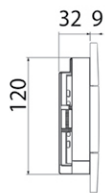

اطلاعات محصول   قیمت (ریال)   تعداد در کارتن   کد محصول   جزئیات

FLAT FERRON

۸ عدد

۱۴,۰۰۰,۰۰۰

کلید استیل مات
مدل فلت فرون

GOLD FLAT FERRON

۸ عدد

۱۷,۰۰۰,۰۰۰

کلید استیل طلایی مات
مدل فلت فرون