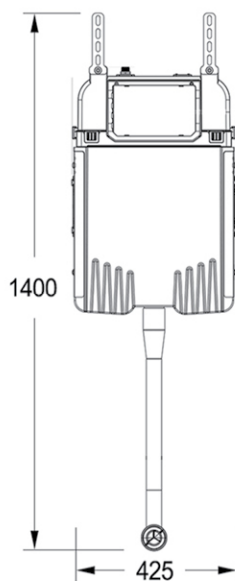

۲۰۰۰-۸۰۰۰ CC

HS20 G

اعدد

۵۱,۲۰۰,۰۰۰
بدون کلید

فلاش تانک توکار
زمینی
مدل کلیک