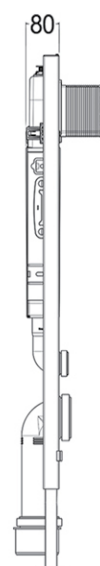

اطلاعات محصول قیمت (ریال) تعداد در کارتن کد محصول لیتر جزئیات

۲۰۰۰-۸۰۰۰ CC

HS20 W

اعدد

۷۶,۲۰۰,۰۰۰
بدون کلید

فلاش تانک توکار
وال هنگ
مدل کلیک

۲۰۰۰-۸۰۰۰ CC

HS20 G

اعدد

۵۱,۲۰۰,۰۰۰
بدون کلید

فلاش تانک توکار
زمینی
مدل کلیک

اطلاعات محصول قیمت (ریال) تعداد در کارتن کد محصول جزئیات

FLAT FERRON

۸ عدد

۱۴,۰۰۰,۰۰۰

کلید استیل مات
مدل فلت فرون

GOLD FLAT FERRON

۸ عدد

۱۷,۰۰۰,۰۰۰

کلید استیل طلایی مات
مدل فلت فرون

GOLD FLAT FERRON+

۸ عدد

۱۴,۵۰۰,۰۰۰

کلید استیل طلایی براق
مدل فلت فرون پلاس

FLAT FERRON+

۸ عدد

۱۱,۵۵۰,۰۰۰

کلید استیل کروم براق
مدل فلت فرون پلاس

FLAT 100

۸ عدد

۹,۱۰۰,۰۰۰

کلید کروم
و رنگی متالیک
مدل فلت ۱۰۰