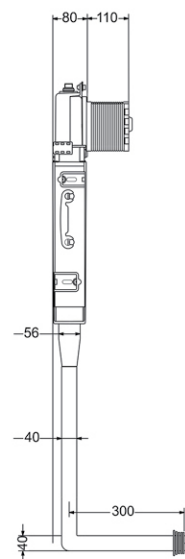

۲۰۰۰-۸۰۰۰ CC

HS20 G

اعدد

۵۱,۲۰۰,۰۰۰
بدون کلید

فلاش تانک توکار
زمینی
مدل کلیک