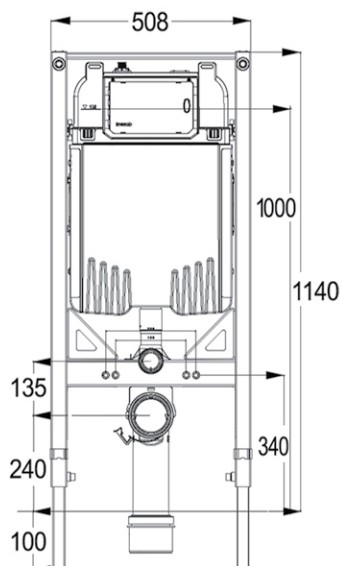

اطلاعات محصول قیمت (ریال) تعداد در کارتن کد محصول لیتر جزئیات

۲۰۰۰-۸۰۰۰ CC

HS20 W

اعدد

۷۶,۲۰۰,۰۰۰
بدون کلید

فلاش تانک توکار
وال هنگ
مدل کلیک

۲۰۰۰-۸۰۰۰ CC

HS20 G