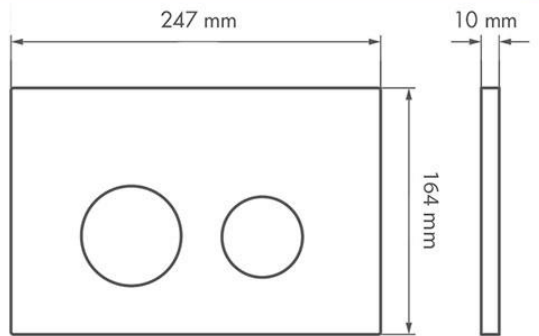

Circular سری گرد

نقشه فنی