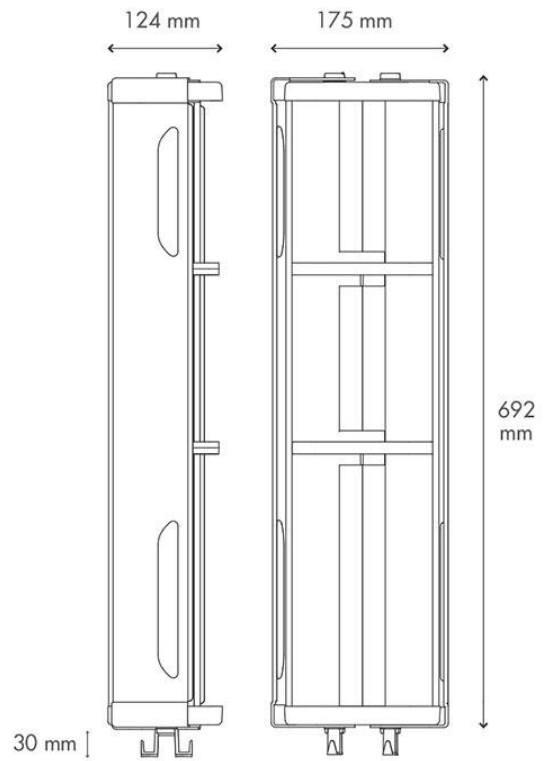

## Shampoo Box شامپو باکس

نقشه فنی

| تصویر محصول   | قیمت (ریال) | تعداد در کارتن | ابعاد (mm)  | نام محصول  |
|---|-------------|----------------|-------------|------------|
|  | ۵,۱۹۰,۰۰۰   | ۶              | ۷۳۷×۱۹۰×۱۲۴ | شامپو باکس |