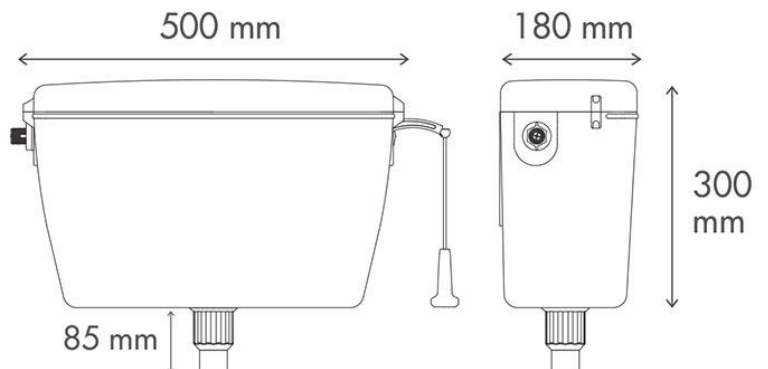

# Model Overview

نگاهی به فلاش تانک های روکار

مدل ساحل Sahel

نقشه فنی

مدل لوتوس / اکو Lotus / Eco

نقشه فنی

مدل رویال / پارس Pars / Royal

نقشه فنی