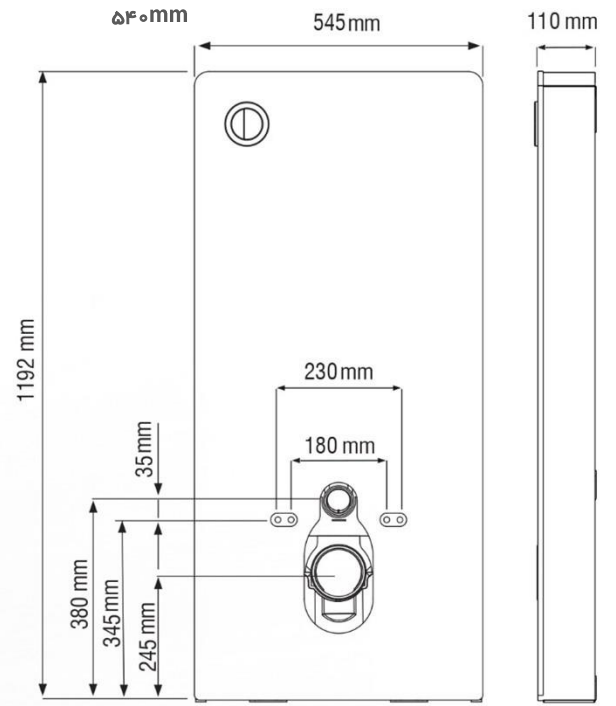

Model Overview

نگاهی به فلاش تانک توکار – روکار مدل اکسترنال

XTERNAL مدل اکسترنال (والهنگ و کلاسیک)

نقشه فنی