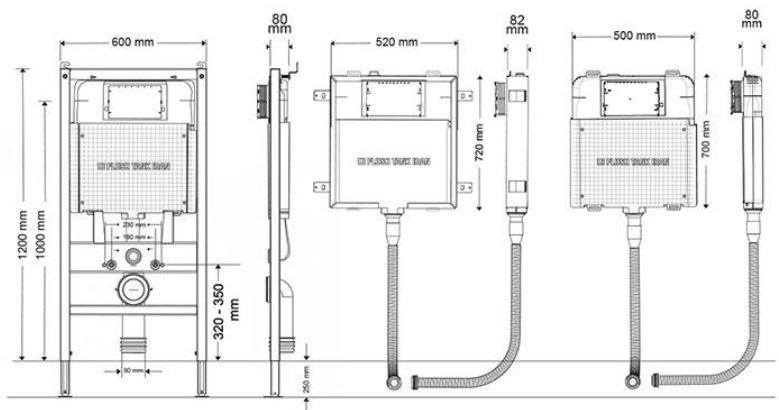

# Model Overview

نگاهی به فلاش تانک های توکار

مدل اسمارت اسپیس (والهنگ و کلاسیک) SMART SPACE

نقشه فنی

مدل اینفینیتی (والهنگ و کلاسیک) INFINITY

نقشه فنی

همراه با نیم فریم گالوانیزه

بدون نیم فریم گالوانیزه